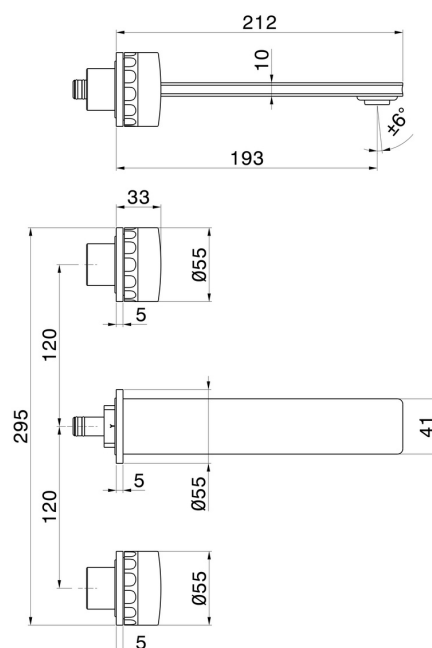

## CARACTÉRISTIQUES

Matériau	<b>Laiton/Marbre</b>
Technologie	<b>Save Water</b>
Installation	<b>Boîte d'encastrement mural</b>
Bec	<b>Bec standard</b>
Type de perçage	<b>3 trous</b>
Vidage	<b>Sans vidage</b>
Mitigeur d'eau	<b>Mécanique</b>
Nécessaires à l'installation	<b><u>31079.00.000</u></b>

## DESSIN TECHNIQUE