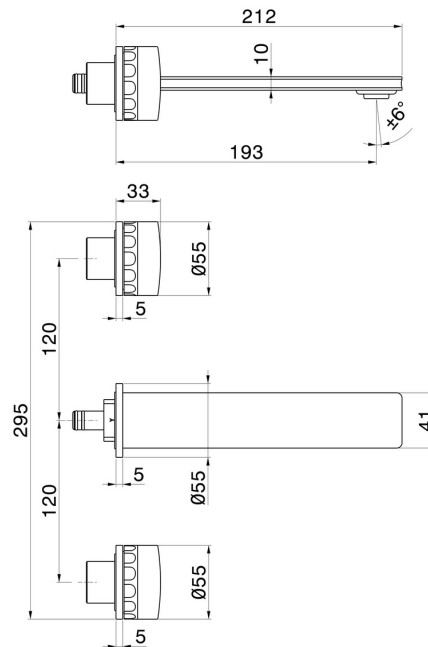

# IONIKA ALLURE

**73020E.59.067**

Mélangeur mural, 3 trous - finition PVD Brushed Copper Bronze

Façade murale. Sans vidage

PVD Brushed Copper Bronze

## CARACTÉRISTIQUES

Matériau	<b>Laiton/Marbre</b>
Technologie	<b>Save Water</b>
Installation	<b>Boîte d'encastrement mural</b>
Bec	<b>Bec standard</b>
Type de perçage	<b>3 trous</b>
Vidage	<b>Sans vidage</b>
Mitigeur d'eau	<b>Mécanique</b>
Nécessaires à l'installation	<b><u>31079.00.000</u></b>

## DESSIN TECHNIQUE