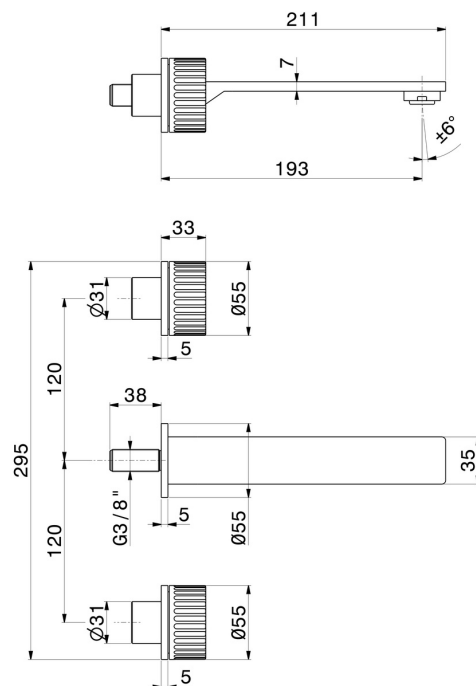

STEEL LINE

74220ex.59.064

Mélangeur mural, 3 trous - finition PVD Brushed Gun Metal

Sans vidage

CARACTÉRISTIQUES

Matériau	Acier inox
Technologie	Save Water
Installation	Boîte d'encastrement mural
Bec	Bec standard
Type de perçage	3 trous
Vidage	Sans vidage
Mitigeur d'eau	Mécanique
Nécessaires à l'installation	<u>27858.00.000</u>

DESSIN TECHNIQUE

STEEL LINE

74220ex.59.064

Mélangeur mural, 3 trous - finition PVD Brushed Gun Metal

FINITIONS DISPONIBLES

59.064

PVD Brushed Gun Metal

50.050