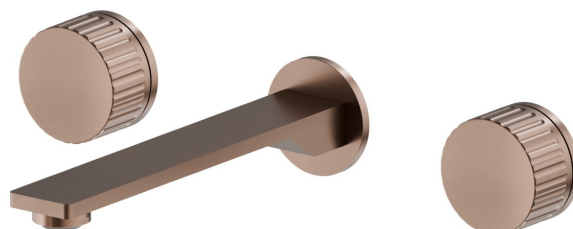

STEEL LINE

74220ex.59.067

Mélangeur mural, 3 trous - finition PVD Brushed Copper Bronze

Sans vidage

PVD Brushed Copper Bronze

CARACTÉRISTIQUES

Matériau	Acier inox
Technologie	Save Water
Installation	Boîte d'encastrement mural
Bec	Bec standard
Type de perçage	3 trous
Vidage	Sans vidage
Mitigeur d'eau	Mécanique
Nécessaires à l'installation	<u>27858.00.000</u>

DESSIN TECHNIQUE

STEEL LINE

74220ex.59.067

Mélangeur mural, 3 trous - finition PVD Brushed Copper Bronze

FINITIONS DISPONIBLES

59.067

PVD Brushed Copper Bronze

50.050

finition Stainless Steel

59.064

finition PVD Brushed Gun Metal

59.098

finition PVD Brushed Pale Gold