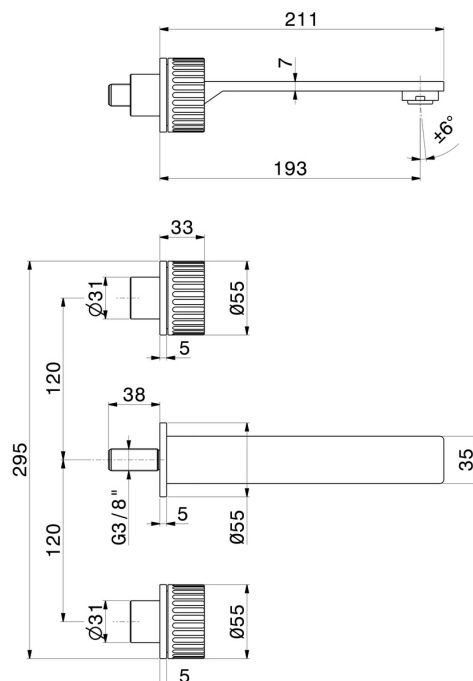

STEEL LINE

74220ex.59.067

Mélangeur mural, 3 trous - finition PVD Brushed Copper Bronze

Sans vidage

PVD Brushed Copper Bronze

CARACTÉRISTIQUES

Matériau	Acier inox
Technologie	Save Water
Installation	Boîte d'encastrement mural
Bec	Bec standard
Type de perçage	3 trous
Vidage	Sans vidage
Mitigeur d'eau	Mécanique
Nécessaires à l'installation	<u>27858.00.000</u>

DESSIN TECHNIQUE

STEEL LINE

74220ex.59.067

Mélangeur mural, 3 trous - finition PVD Brushed Copper Bronze

FINITIONS DISPONIBLES

59.067

PVD Brushed Copper Bronze

50.050