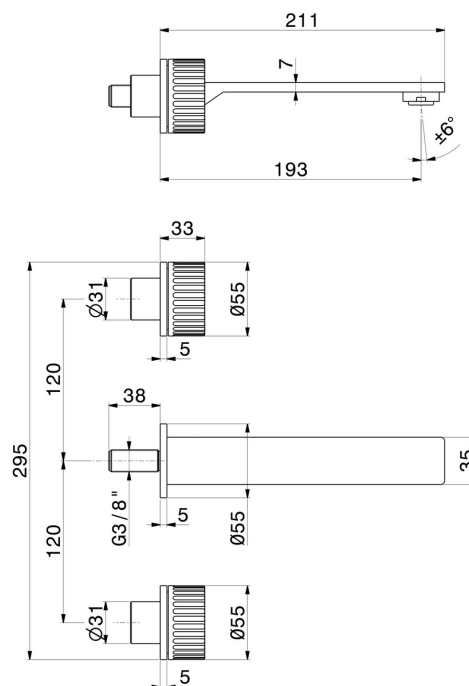

STEEL LINE

74220ex.59.098

Mélangeur mural, 3 trous - finition PVD Brushed Pale Gold

Sans vidage

PVD Brushed Pale Gold

CARACTÉRISTIQUES

Matériau	Acier inox
Technologie	Save Water
Installation	Boîte d'encastrement mural
Bec	Bec standard
Type de perçage	3 trous
Vidage	Sans vidage
Mitigeur d'eau	Mécanique

Nécessaires à l'installation **27858.00.000**

DESSIN TECHNIQUE

STEEL LINE

74220ex.59.098

Mélangeur mural, 3 trous - finition PVD Brushed Pale Gold

FINITIONS DISPONIBLES

59.098

PVD Brushed Pale Gold

50.050

finition Stainless Steel

59.064

finition PVD Brushed Gun Metal

59.067

finition PVD Brushed Copper Bronze