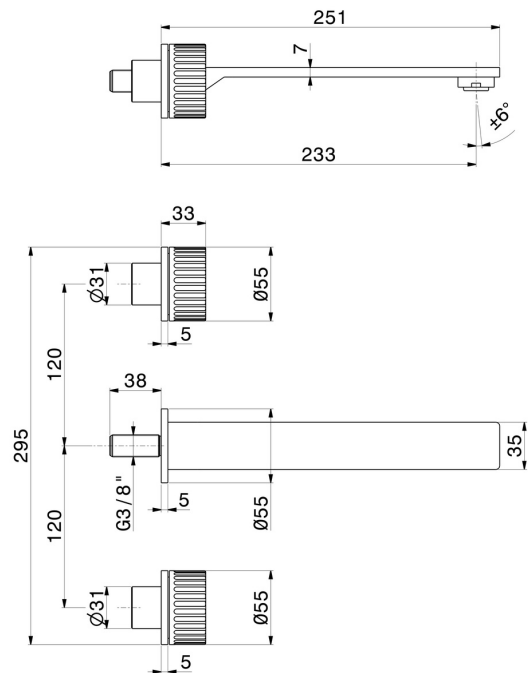

STEEL LINE

74222ex.59.098

Mélangeur mural, 3 trous - finition PVD Brushed Pale Gold

Façade murale. Sans vidage.

PVD Brushed Pale Gold

CARACTÉRISTIQUES

Matériau	Acier inox
Technologie	Save Water
Installation	Boîte d'encastrement mural
Bec	Bec long
Type de perçage	3 trous
Vidage	Sans vidage
Mitigeur d'eau	Mécanique
Nécessaires à l'installation	<u>27858.00.000</u>

DESSIN TECHNIQUE

STEEL LINE

74222ex.59.098

Mélangeur mural, 3 trous - finition PVD Brushed Pale Gold

FINITIONS DISPONIBLES

59.098

PVD Brushed Pale Gold

50.050