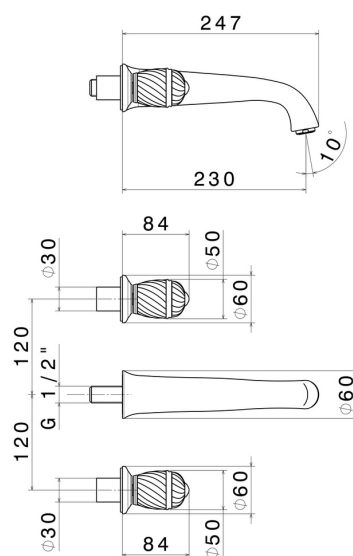

DELUXE

68030E.21.018

Mélangeur mural, 3 trous, sans vidage - finition Chrome

Façade murale

Chrome

CARACTÉRISTIQUES

Matériau	Laiton
Installation	Boîte d'encastrement mural
Type de perçage	3 trous
Mitigeur d'eau	Mécanique
Nécessaires à l'installation	<u>27859.00.000</u>

DESSIN TECHNIQUE

DELUXE

68030E.21.018

Mélangeur mural, 3 trous, sans vidage - finition Chrome

FINITIONS DISPONIBLES

21.018

Chrome

66.019