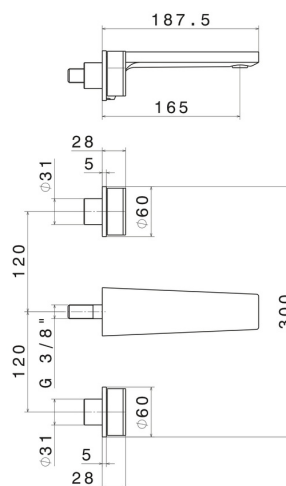

69728E.05.093

Mélangeur mural, 3 trous, sans vidage - finition Chrome - Matt Black

Façade murale

Chrome - Matt Black

CARACTÉRISTIQUES

Matériau	Laiton
Installation	Boîte d'encastrement mural
Bec	Bec standard
Type de perçage	3 trous
Mitigeur d'eau	Mécanique
Nécessaires à l'installation	<u>27858.00.000</u>

DESSIN TECHNIQUE

69728E.05.093

Mélangeur mural, 3 trous, sans vidage - finition Chrome - Matt Black

FINITIONS DISPONIBLES

05.093

Chrome - Matt Black

62.093

finition PVD Glossy Gold - Matt Black