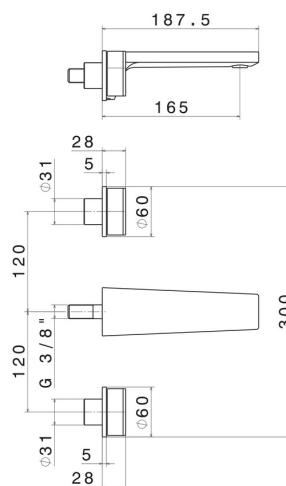

69728E.62.093

Mélangeur mural, 3 trous, sans vidage - finition PVD Glossy Gold - Matt Black

Façade murale

PVD Glossy Gold - Matt Black

CARACTÉRISTIQUES

Matériau	Laiton
Installation	Boîte d'encastrement mural
Bec	Bec standard
Type de perçage	3 trous
Mitigeur d'eau	Mécanique
Nécessaires à l'installation	<u>27858.00.000</u>

DESSIN TECHNIQUE

69728E.62.093

Mélangeur mural, 3 trous, sans vidage - finition PVD Glossy Gold - Matt Black

FINITIONS DISPONIBLES

62.093

PVD Glossy Gold - Matt Black

05.093

finition Chrome - Matt Black