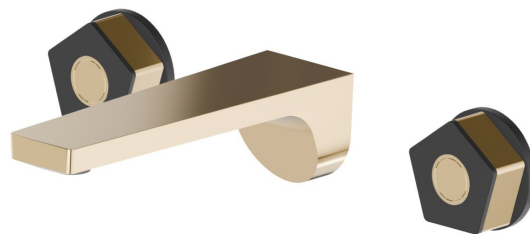

69728E.62.093

Mélangeur mural, 3 trous, sans vidage - finition PVD Glossy Gold - Matt Black

Façade murale

PVD Glossy Gold - Matt Black

CARACTÉRISTIQUES

Matériau	Laiton
Installation	Boîte d'encastrement mural
Bec	Bec standard
Type de perçage	3 trous
Mitigeur d'eau	Mécanique
Nécessaires à l'installation	<u>27858.00.000</u>

DESSIN TECHNIQUE

69728E.62.093

Mélangeur mural, 3 trous, sans vidage - finition PVD Glossy Gold - Matt Black

FINITIONS DISPONIBLES

62.093

PVD Glossy Gold - Matt Black

05.093

finition Chrome - Matt Black