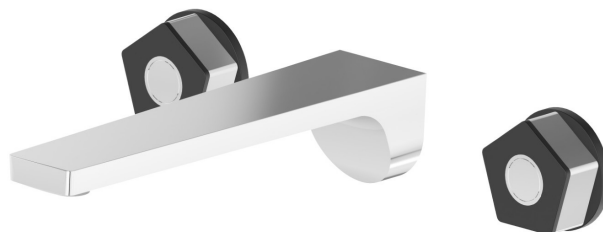

69730E.05.093

Mélangeur mural, 3 trous, sans vidage - finition Chrome - Matt Black

Façade murale

Chrome - Matt Black

CARACTÉRISTIQUES

Matériau	Laiton
Installation	Boîte d'encastrement mural
Bec	Bec long
Type de perçage	3 trous
Mitigeur d'eau	Mécanique
Nécessaires à l'installation	<u>27858.00.000</u>

DESSIN TECHNIQUE

69730E.05.093

Mélangeur mural, 3 trous, sans vidage - finition Chrome - Matt Black

FINITIONS DISPONIBLES

05.093

Chrome - Matt Black

62.093

finition PVD Glossy Gold - Matt Black