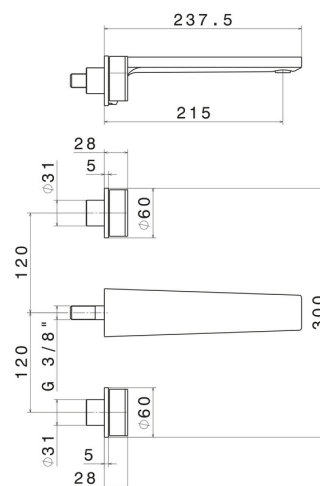

69730E.05.093

Mélangeur mural, 3 trous, sans vidage - finition Chrome - Matt Black

Façade murale

Chrome - Matt Black

CARACTÉRISTIQUES

Matériau	Laiton
Installation	Boîte d'encastrement mural
Bec	Bec long
Type de perçage	3 trous
Mitigeur d'eau	Mécanique
Nécessaires à l'installation	<u>27858.00.000</u>

DESSIN TECHNIQUE

69730E.05.093

Mélangeur mural, 3 trous, sans vidage - finition Chrome - Matt Black

FINITIONS DISPONIBLES

05.093

Chrome - Matt Black

62.093

finition PVD Glossy Gold - Matt Black