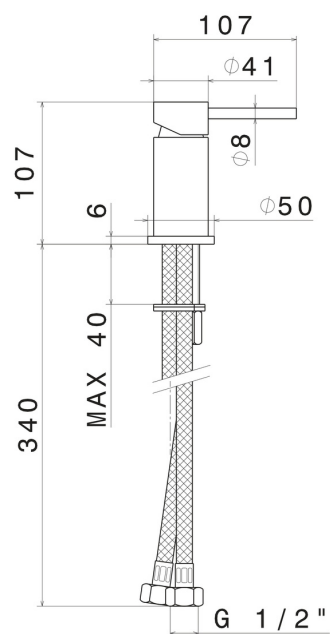

**XT**

**4289.61.020**

Mélangeur sur plan - finition PVD Glossy Gold

PVD Glossy Gold

## CARACTÉRISTIQUES

Matériau	<b>Laiton</b>
Installation	<b>Bord de baignoire</b>
Type de perçage	<b>Monotrou</b>
Type de commande	<b>Monocommande</b>
Mitigeur d'eau	<b>Mécanique</b>

## DESSIN TECHNIQUE

**XT**

**4289.61.020**

Mélangeur sur plan - finition PVD Glossy Gold