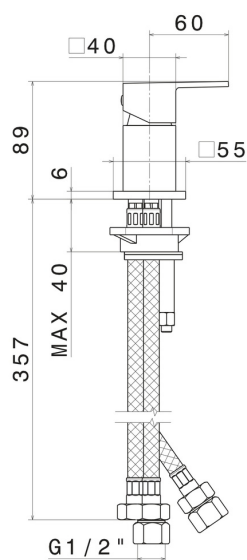

ERGO-Q

66490.21.018

Mélangeur sur plan - finition Chrome

Chrome

CARACTÉRISTIQUES

Matériau	Laiton
Installation	Bord de baignoire
Type de perçage	Monotrou
Type de commande	Monocommande
Mitigeur d'eau	Mécanique

DESSIN TECHNIQUE

ERGO-Q

66490.21.018

Mélangeur sur plan - finition Chrome

FINITIONS DISPONIBLES

21.018

Chrome

01.093