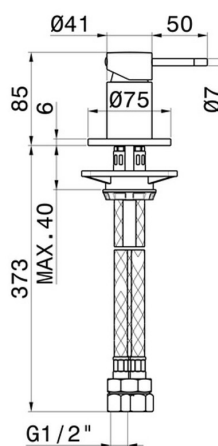

### DESSIN TECHNIQUE

**O'RAMA**

**68490.05.093**

Mélangeur sur plan - finition Chrome - Matt Black

**FINITIONS DISPONIBLES**

---

**05.093**

Chrome - Matt Black