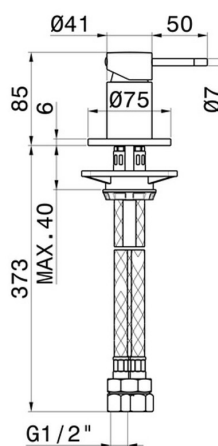

DESSIN TECHNIQUE