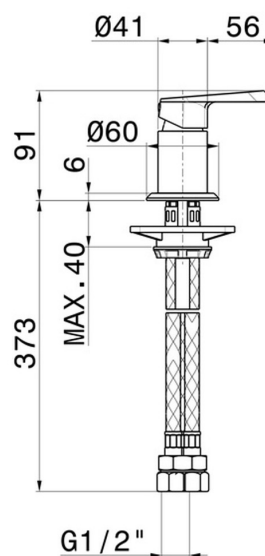

NIO

68990.59.097

Mélangeur sur plan - finition PVD Brushed Gold

PVD Brushed Gold

CARACTÉRISTIQUES

Matériau	Laiton
Installation	Bord de baignoire
Type de commande	Monocommande
Mitigeur d'eau	Mécanique

DESSIN TECHNIQUE

NIO

68990.59.097

Mélangeur sur plan - finition PVD Brushed Gold

FINITIONS DISPONIBLES

59.097

PVD Brushed Gold

01.093

finition Matt Black

21.018

finition Chrome

59.066

finition PVD Brushed steel