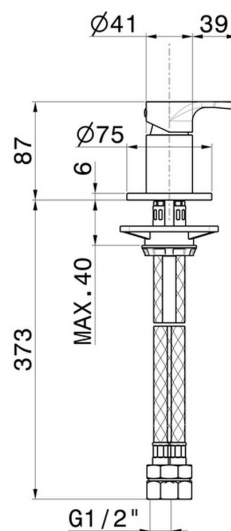

## 69490.01.014

Mélangeur sur plan - finition Matt White

### CARACTÉRISTIQUES

Matériau	<b>Laiton</b>
Installation	<b>Bord de baignoire</b>
Type de perçage	<b>Monotrou</b>
Type de commande	<b>Monocommande</b>
Mitigeur d'eau	<b>Mécanique</b>

### DESSIN TECHNIQUE

**LINFA II**

**69490.01.014**

Mélangeur sur plan - finition Matt White

**FINITIONS DISPONIBLES**

---

**01.014**

Matt White