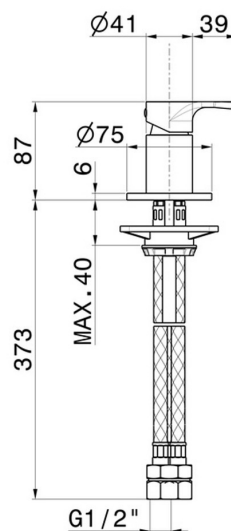

# LINFA II

**69490.M0.071**

Mélangeur sur plan - finition Gold Satin

## CARACTÉRISTIQUES

Matériau	<b>Laiton</b>
Installation	<b>Bord de baignoire</b>
Type de perçage	<b>Monotrou</b>
Type de commande	<b>Monocommande</b>
Mitigeur d'eau	<b>Mécanique</b>

## DESSIN TECHNIQUE

**LINFA II**

**69490.M0.071**

Mélangeur sur plan - finition Gold Satin

**FINITIONS DISPONIBLES**

---

 **M0.071**  
Gold Satin

 **01.014**  
finition Matt White