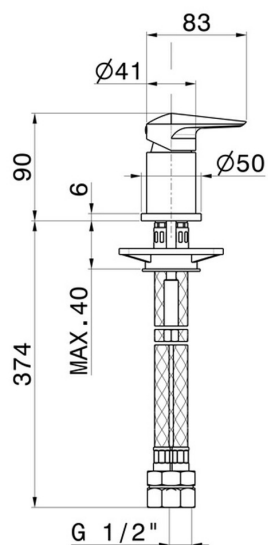

# DELTA ZERO

**72290.01.093**

Mélangeur sur plan - finition Matt Black

## DESSIN TECHNIQUE

**DELTA ZERO**

**72290.01.093**

Mélangeur sur plan - finition Matt Black

**FINITIONS DISPONIBLES**

---

**01.093**

Matt Black