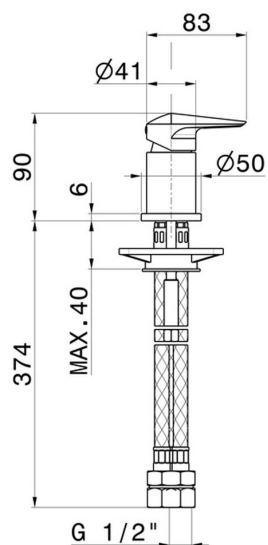

# DELTA ZERO

**72290.21.018**

Mélangeur sur plan - finition Chrome

Chrome

## DESSIN TECHNIQUE

**DELTA ZERO**

**72290.21.018**

Mélangeur sur plan - finition Chrome

**FINITIONS DISPONIBLES**

---

**21.018**

Chrome