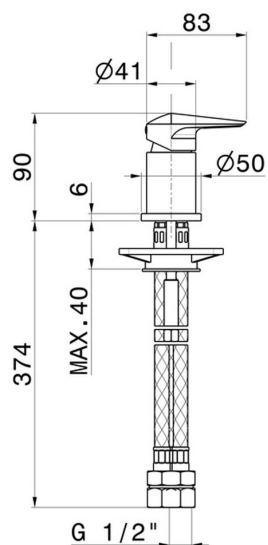

# DELTA ZERO

**72290.58.063**

Mélangeur sur plan - finition PVD Gun Metal

PVD Gun Metal

## DESSIN TECHNIQUE

**DELTA ZERO**

**72290.58.063**

Mélangeur sur plan - finition PVD Gun Metal

**FINITIONS DISPONIBLES**

---

**58.063**

PVD Gun Metal