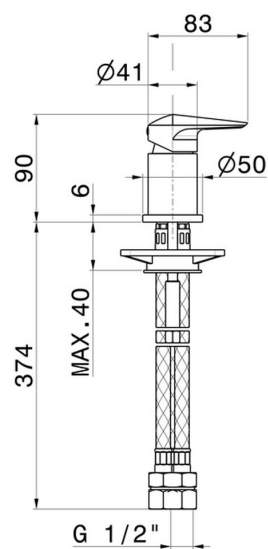

# DELTA ZERO

72290.59.067

Mélangeur sur plan - finition PVD Brushed Copper Bronze

PVD Brushed Copper Bronze

## DESSIN TECHNIQUE

**DELTA ZERO**

**72290.59.067**

Mélangeur sur plan - finition PVD Brushed Copper Bronze

**FINITIONS DISPONIBLES**

---

**59.067**

PVD Brushed Copper Bronze