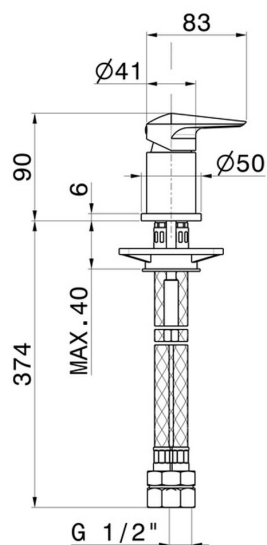

# DELTA ZERO

**72290.59.097**

Mélangeur sur plan - finition PVD Brushed Gold

PVD Brushed Gold

## DESSIN TECHNIQUE

**DELTA ZERO**

**72290.59.097**

Mélangeur sur plan - finition PVD Brushed Gold

**FINITIONS DISPONIBLES**

---

**59.097**

PVD Brushed Gold