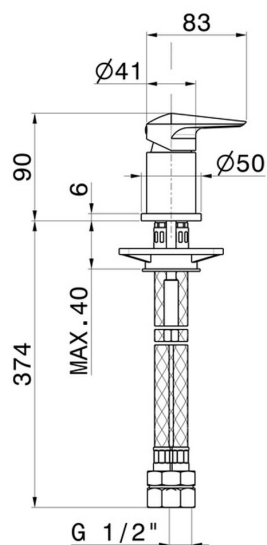

# DELTA ZERO

**72290.61.020**

Mélangeur sur plan - finition PVD Glossy Gold

PVD Glossy Gold

## DESSIN TECHNIQUE

**DELTA ZERO**

**72290.61.020**

Mélangeur sur plan - finition PVD Glossy Gold

**FINITIONS DISPONIBLES**

---

**61.020**

PVD Glossy Gold