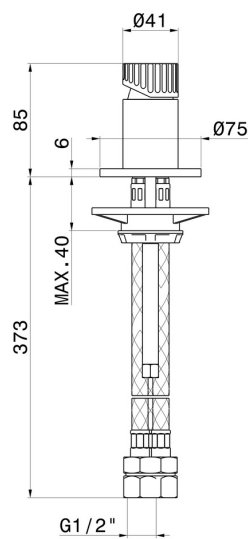

## 74290x.50.050

Mélangeur sur plan - finition Stainless Steel

### CARACTÉRISTIQUES

Matériau	<b>Acier inox</b>
Installation	<b>Bord de baignoire</b>
Type de commande	<b>Monocommande</b>

### DESSIN TECHNIQUE

**74290x.50.050**

Mélangeur sur plan - finition Stainless Steel

**59.098**

finition PVD Brushed Pale Gold