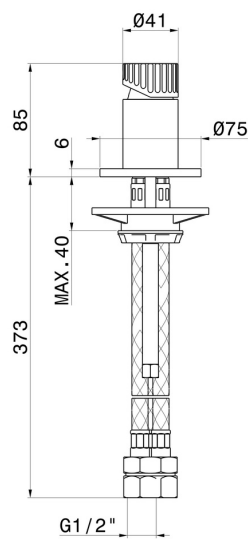

## 74290x.59.064

Mélangeur sur plan - finition PVD Brushed Gun Metal

PVD Brushed Gun Metal

### CARACTÉRISTIQUES

Matériau	<b>Acier inox</b>
Installation	<b>Bord de baignoire</b>
Type de commande	<b>Monocommande</b>

### DESSIN TECHNIQUE

**74290x.59.064**

Mélangeur sur plan - finition PVD Brushed Gun Metal

**59.098**

finition PVD Brushed Pale Gold