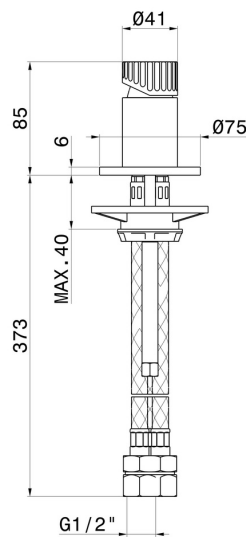

## 74290x.59.067

Mélangeur sur plan - finition PVD Brushed Copper Bronze

PVD Brushed Copper Bronze

### CARACTÉRISTIQUES

Matériau

**Acier inox**

Installation

**Bord de baignoire**

Type de commande

**Monocommande**

### DESSIN TECHNIQUE

**74290x.59.067**

Mélangeur sur plan - finition PVD Brushed Copper Bronze