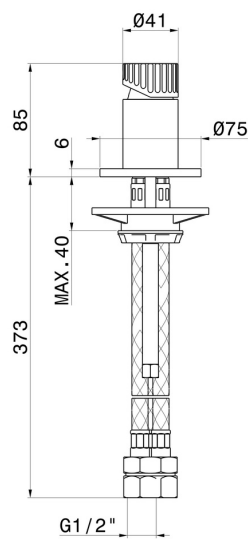

74290x.59.098

Mélangeur sur plan - finition PVD Brushed Pale Gold

PVD Brushed Pale Gold

CARACTÉRISTIQUES

| | |
|------------------|--------------------------|
| Matériau | Acier inox |
| Installation | Bord de baignoire |
| Type de commande | Monocommande |

DESSIN TECHNIQUE

74290x.59.098

Mélangeur sur plan - finition PVD Brushed Pale Gold

FINITIONS DISPONIBLES

59.098

PVD Brushed Pale Gold

50.050

finition Stainless Steel