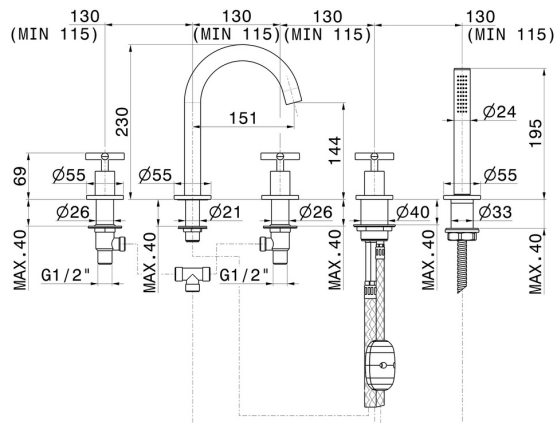

## 70882C.01.093

Mitigeur 5 trous bord de baignoir - finition Matt Black

Avec e inverseur, flexible, douchette inclus

### CARACTÉRISTIQUES

Matériau	<b>Laiton</b>
Technologie	<b>Save Water</b>
Installation	<b>À poser</b>
Type de perçage	<b>5 trous</b>
Type d'inverseur	<b>Inverseur mécanique</b>
Mitigeur d'eau	<b>Mécanique</b>

### DESSIN TECHNIQUE

**BLINK**

**70882C.01.093**

Mitigeur 5 trous bord de baignoir - finition Matt Black

**FINITIONS DISPONIBLES**

---

**01.093**

Matt Black