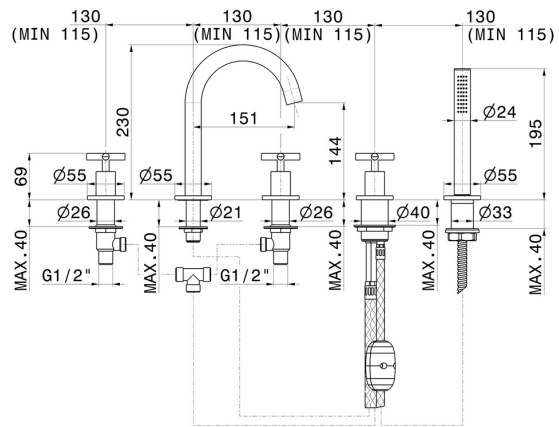

# BLINK

**70882C.47.083**

Mitigeur 5 trous bord de baignoir - finition Groove Bronze

Avec e inverseur, flexible, douchette inclus

Groove Bronze

## CARACTÉRISTIQUES

Matériau	<b>Laiton</b>
Technologie	<b>Save Water</b>
Installation	<b>À poser</b>
Type de perçage	<b>5 trous</b>
Type d'inverseur	<b>Inverseur mécanique</b>
Mitigeur d'eau	<b>Mécanique</b>

## DESSIN TECHNIQUE

**BLINK**

**70882C.47.083**

Mitigeur 5 trous bord de baignoir - finition Groove Bronze

**FINITIONS DISPONIBLES**

---

**47.083**

Groove Bronze