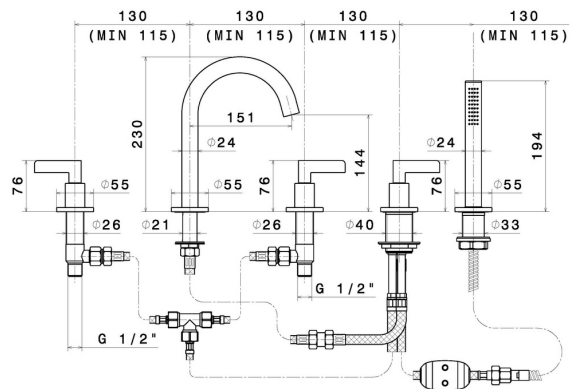

BLINK CHIC

71082C.21.018

Mitigeur 5 trous bord de baignoire - finition Chrome

Avec inverseur, flexible, douche inclus

Chrome

CARACTÉRISTIQUES

Matériau	Laiton
Technologie	Save Water
Installation	Bord de baignoire
Type de perçage	5 trous
Type d'inverseur	Inverseur mécanique
Mitigeur d'eau	Mécanique

DESSIN TECHNIQUE

BLINK CHIC

71082C.21.018

Mitigeur 5 trous bord de baignoire - finition Chrome

FINITIONS DISPONIBLES

21.018

Chrome

01.093