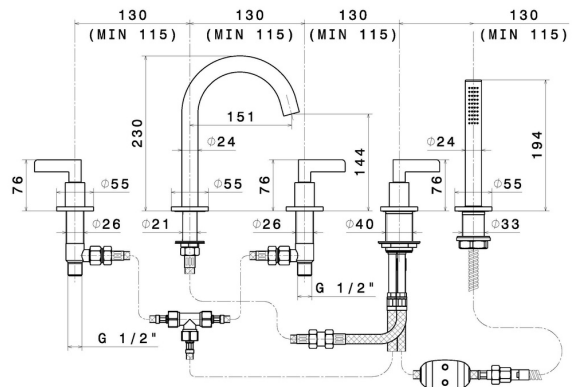

BLINK CHIC

71082C.58.063

Mitigeur 5 trous bord de baignoire - finition PVD Gun Metal

Avec inverseur, flexible, douchette inclus

CARACTÉRISTIQUES

Matériau	Laiton
Technologie	Save Water
Installation	Bord de baignoire
Type de perçage	5 trous
Type d'inverseur	Inverseur mécanique
Mitigeur d'eau	Mécanique

DESSIN TECHNIQUE

BLINK CHIC

71082C.58.063

Mitigeur 5 trous bord de baignoire - finition PVD Gun Metal

FINITIONS DISPONIBLES

58.063

PVD Gun Metal

01.093