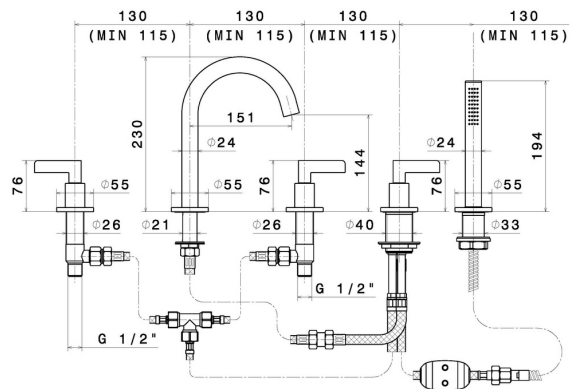

BLINK CHIC

71182C.21.018

Mitigeur 5 trous bord de baignoire - finition Chrome

Luxury. Avec inverseur, flexible, douchette inclus

Chrome

CARACTÉRISTIQUES

| | |
|------------------|----------------------------|
| Matériau | Laiton |
| Technologie | Save Water |
| Installation | Bord de baignoire |
| Type de perçage | 5 trous |
| Type d'inverseur | Inverseur mécanique |
| Mitigeur d'eau | Mécanique |

DESSIN TECHNIQUE

BLINK CHIC

71182C.21.018

Mitigeur 5 trous bord de baignoire - finition Chrome

FINITIONS DISPONIBLES

21.018

Chrome

01.093