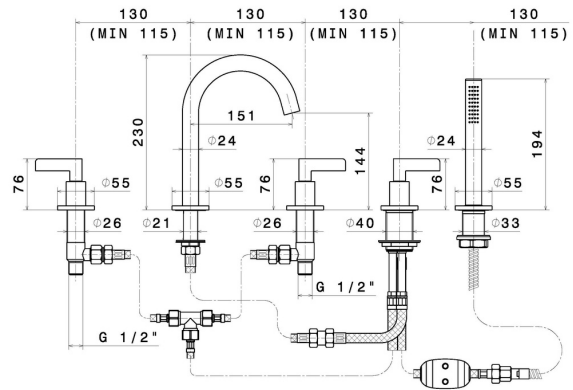

# BLINK CHIC

**71182C.47.083**

Mitigeur 5 trous bord de baignoire - finition Groove Bronze

Luxury. Avec inverseur, flexible, douche inclus

Groove Bronze

## CARACTÉRISTIQUES

Matériau	<b>Laiton</b>
Technologie	<b>Save Water</b>
Installation	<b>Bord de baignoire</b>
Type de perçage	<b>5 trous</b>
Type d'inverseur	<b>Inverseur mécanique</b>
Mitigeur d'eau	<b>Mécanique</b>

## DESSIN TECHNIQUE

**BLINK CHIC**

**71182C.47.083**

Mitigeur 5 trous bord de baignoire - finition Groove Bronze

**FINITIONS DISPONIBLES**

---

**47.083**

Groove Bronze