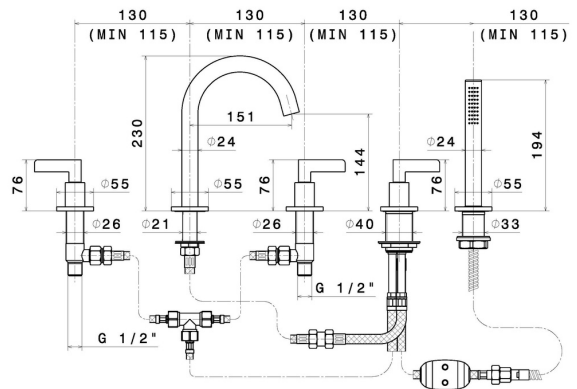

**5 trous**

Type d'inverseur

**Inverseur mécanique**

Mitigeur d'eau

**Mécanique**

## DESSIN TECHNIQUE

**BLINK CHIC**

**71182C.58.063**

Mitigeur 5 trous bord de baignoire - finition PVD Gun Metal

**FINITIONS DISPONIBLES**

---

**58.063**

PVD Gun Metal