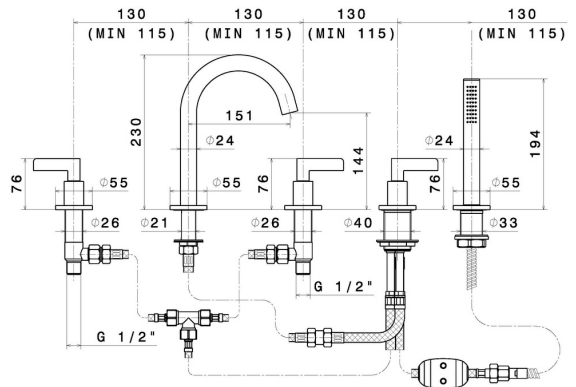

BLINK CHIC

71182C.59.098

Mitigeur 5 trous bord de baignoire - finition PVD Brushed Pale Gold

Luxury. Avec inverseur, flexible, douchette inclus

PVD Brushed Pale Gold

CARACTÉRISTIQUES

| | |
|------------------|----------------------------|
| Matériau | Laiton |
| Technologie | Save Water |
| Installation | Bord de baignoire |
| Type de perçage | 5 trous |
| Type d'inverseur | Inverseur mécanique |
| Mitigeur d'eau | Mécanique |

DESSIN TECHNIQUE

BLINK CHIC

71182C.59.098

Mitigeur 5 trous bord de baignoire - finition PVD Brushed Pale Gold

FINITIONS DISPONIBLES

59.098

PVD Brushed Pale Gold

01.093