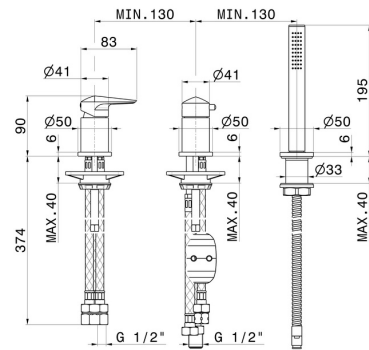

# DELTA ZERO

**72281C.59.064**

Mitigeur bain douche 3 trous bord de baignoire - finition PVD  
Brushed Gun Metal

Avec inverseur et douchette en laiton

PVD Brushed Gun Metal

## CARACTÉRISTIQUES

Matériau	<b>Laiton</b>
Technologie	<b>Save Water</b>
Installation	<b>À poser</b>
Type de perçage	<b>3 trous</b>
Type d'inverseur	<b>Inverseur mécanique</b>
Mitigeur d'eau	<b>Mécanique</b>

## DESSIN TECHNIQUE

**DELTA ZERO**

**72281C.59.064**

Mitigeur bain douche 3 trous bord de baignoire - finition PVD Brushed Gun Metal

**FINITIONS DISPONIBLES**

---

**59.064**

PVD Brushed Gun Metal