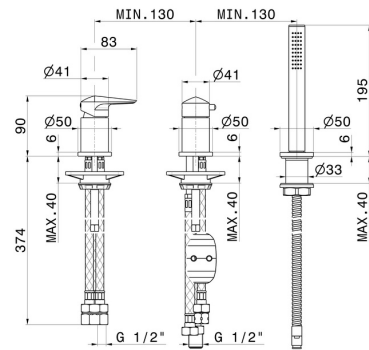

# DELTA ZERO

**72281C.59.097**

Mitigeur bain douche 3 trous bord de baignoire - finition PVD Brushed Gold

Avec inverseur et douchette en laiton

PVD Brushed Gold

## CARACTÉRISTIQUES

Matériau	<b>Laiton</b>
Technologie	<b>Save Water</b>
Installation	<b>À poser</b>
Type de perçage	<b>3 trous</b>
Type d'inverseur	<b>Inverseur mécanique</b>
Mitigeur d'eau	<b>Mécanique</b>

## DESSIN TECHNIQUE

**DELTA ZERO**

**72281C.59.097**

Mitigeur bain douche 3 trous bord de baignoire - finition PVD Brushed Gold

**FINITIONS DISPONIBLES**

---

**59.097**

PVD Brushed Gold