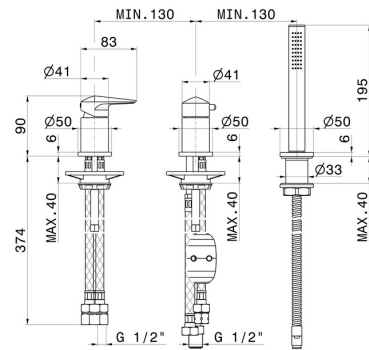

## 72281C.61.020

Mitigeur bain douche 3 trous bord de baignoire - finition PVD Glossy Gold

Avec inverseur et douchette en laiton

PVD Glossy Gold

### CARACTÉRISTIQUES

Matériau	<b>Laiton</b>
Technologie	<b>Save Water</b>
Installation	<b>À poser</b>
Type de perçage	<b>3 trous</b>
Type d'inverseur	<b>Inverseur mécanique</b>
Mitigeur d'eau	<b>Mécanique</b>

### DESSIN TECHNIQUE

**DELTA ZERO**

**72281C.61.020**

Mitigeur bain douche 3 trous bord de baignoire - finition PVD Glossy Gold

**FINITIONS DISPONIBLES**

---

**61.020**

PVD Glossy Gold