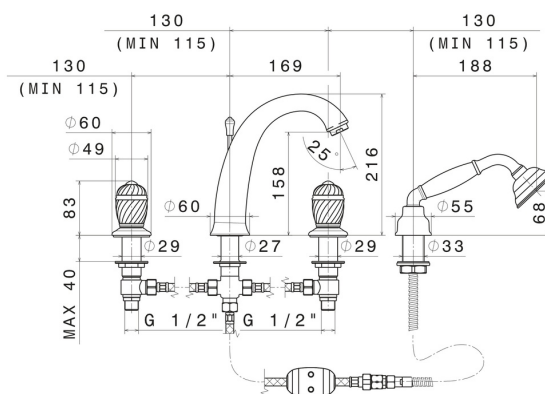

DELUXE

68082C.21.018

Mitigeur bain douche 4 trous bord de baignoire - finition Chrome

Bec, inverseur automatique et douchette en laiton

Chrome

CARACTÉRISTIQUES

Matériau	Laiton
Installation	Bord de baignoire
Type de perçage	4 trous
Type d'inverseur	Inverseur automatique
Mitigeur d'eau	Mécanique

DESSIN TECHNIQUE

DELUXE

68082C.21.018

Mitigeur bain douche 4 trous bord de baignoire - finition Chrome

FINITIONS DISPONIBLES

21.018

Chrome

66.019