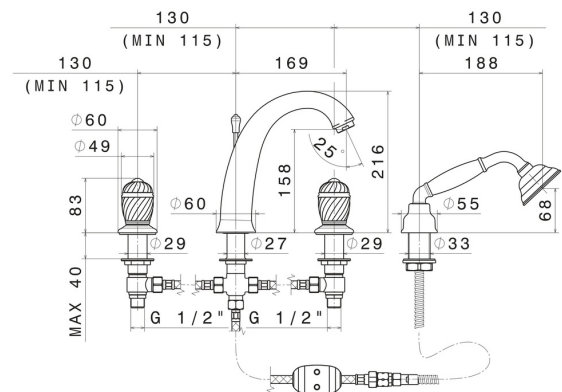

DELUXE

68082C.66.019

Mitigeur bain douche 4 trous bord de baignoire - finition Gold

Bec, inverseur automatique et douchette en laiton

CARACTÉRISTIQUES

| | |
|------------------|------------------------------|
| Matériau | Laiton |
| Installation | Bord de baignoire |
| Type de perçage | 4 trous |
| Type d'inverseur | Inverseur automatique |
| Mitigeur d'eau | Mécanique |

DESSIN TECHNIQUE

DELUXE

68082C.66.019

Mitigeur bain douche 4 trous bord de baignoire - finition Gold

FINITIONS DISPONIBLES

66.019

Gold

21.018