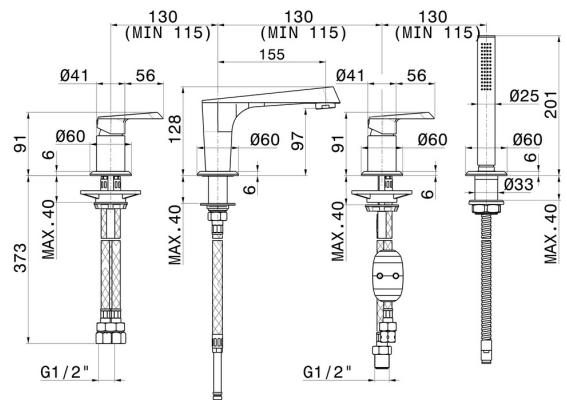

# NIO

**68982C.59.097**

Mitigeur bain douche 4 trous bord de baignoire - finition PVD Brushed Gold

Avec bec, inverseur et douchette en laiton.

PVD Brushed Gold

## CARACTÉRISTIQUES

Matériau	<b>Laiton</b>
Technologie	<b>Save Water</b>
Installation	<b>Bord de baignoire</b>
Type de perçage	<b>4 trous</b>
Type d'inverseur	<b>Inverseur mécanique</b>
Mitigeur d'eau	<b>Mécanique</b>

## DESSIN TECHNIQUE

**NIO**

**68982C.59.097**

Mitigeur bain douche 4 trous bord de baignoire - finition PVD Brushed Gold

**59.066**

finition PVD Brushed steel