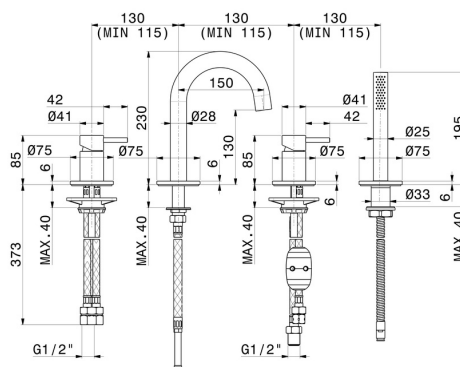

X-STEEL 316

69682XC.59.097

Mitigeur bain douche 4 trous bord de baignoire - finition PVD Brushed Gold

Avec: bec, inverseur et douchette

PVD Brushed Gold

CARACTÉRISTIQUES

Matériau	Acier inox
Technologie	Save Water
Installation	Bord de baignoire
Type de perçage	4 trous
Type d'inverseur	Inverseur mécanique
Mitigeur d'eau	Mécanique

DESSIN TECHNIQUE

X-STEEL 316

69682XC.59.097

Mitigeur bain douche 4 trous bord de baignoire - finition PVD Brushed Gold

FINITIONS DISPONIBLES

59.097

PVD Brushed Gold

50.050