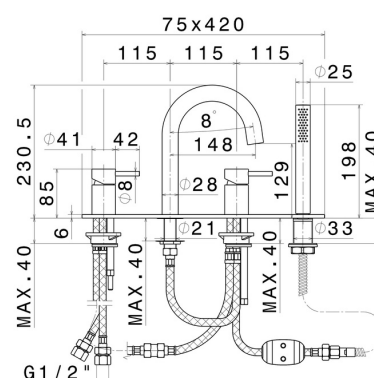

X-STEEL 316

69689XC.59.064

Mitigeur bain douche 4 trous bord de baignoire - finition PVD
Brushed Gun Metal

Avec bec, inverseur et douchette

PVD Brushed Gun Metal

CARACTÉRISTIQUES

Matériau

Acier inox

Technologie

Save Water

Installation

Bord de baignoire

Type d'inverseur

Inverseur mécanique

Mitigeur d'eau

Mécanique

DESSIN TECHNIQUE

X-STEEL 316

69689XC.59.064

Mitigeur bain douche 4 trous bord de baignoire - finition PVD Brushed Gun Metal

FINITIONS DISPONIBLES

59.064

PVD Brushed Gun Metal

50.050