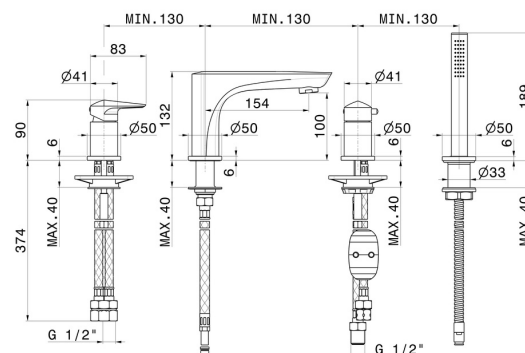

# DELTA ZERO

**72282C.01.093**

Mitigeur bain douche 4 trous bord de baignoire - finition Matt Black

Bec, inverseur et douchette en laiton

## CARACTÉRISTIQUES

Matériau	<b>Laiton</b>
Technologie	<b>Save Water</b>
Installation	<b>À poser</b>
Type de perçage	<b>4 trous</b>
Type d'inverseur	<b>Inverseur mécanique</b>
Mitigeur d'eau	<b>Mécanique</b>

## DESSIN TECHNIQUE

**DELTA ZERO**

**72282C.01.093**

Mitigeur bain douche 4 trous bord de baignoire - finition Matt Black

**FINITIONS DISPONIBLES**

---

**01.093**

Matt Black