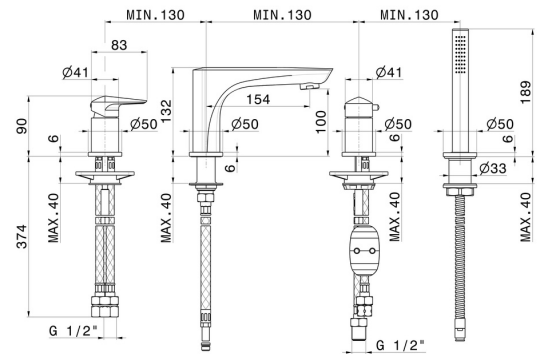

## 72282C.21.018

Mitigeur bain douche 4 trous bord de baignoire - finition Chrome

Bec, inverseur et douchette en laiton

Chrome

### CARACTÉRISTIQUES

Matériau	<b>Laiton</b>
Technologie	<b>Save Water</b>
Installation	<b>À poser</b>
Type de perçage	<b>4 trous</b>
Type d'inverseur	<b>Inverseur mécanique</b>
Mitigeur d'eau	<b>Mécanique</b>

### DESSIN TECHNIQUE

## **DELTA ZERO**

**72282C.21.018**

Mitigeur bain douche 4 trous bord de baignoire - finition Chrome