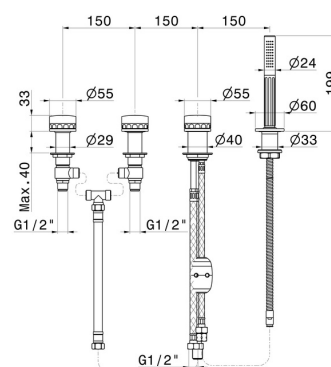

# IONIKA SUPREME

**72981C.59.098**

Mitigeur bain douche 4 trous bord de baignoire, inverseur et douchette en laiton - finition PVD Brushed Pale Gold

PVD Brushed Pale Gold

## CARACTÉRISTIQUES

Matériau	<b>Laiton/Marbre</b>
Technologie	<b>Save Water</b>
Installation	<b>Bord de baignoire</b>
Type de perçage	<b>4 trous</b>
Type d'inverseur	<b>Inverseur mécanique</b>
Mitigeur d'eau	<b>Mécanique</b>

## DESSIN TECHNIQUE

## IONIKA SUPREME

**72981C.59.098**

Mitigeur bain douche 4 trous bord de baignoire, inverseur et douchette en laiton - finition PVD Brushed Pale Gold