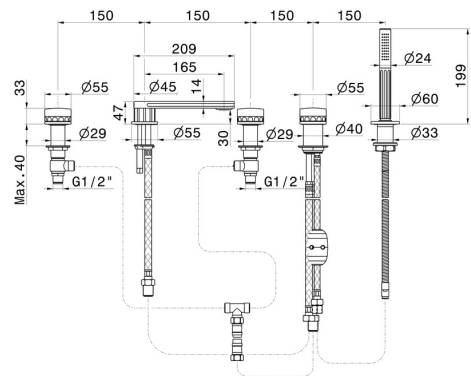

# IONIKA SUPREME

**72982C.59.098**

Mitigeur bain douche 5 trous bord de baignoire - finition PVD  
Brushed Pale Gold

Avec bec, inverseur et douchette en laiton

PVD Brushed Pale Gold

## CARACTÉRISTIQUES

Matériau	<b>Laiton/Marbre</b>
Technologie	<b>Save Water</b>
Installation	<b>Bord de baignoire</b>
Type de perçage	<b>5 trous</b>
Type d'inverseur	<b>Inverseur mécanique</b>
Mitigeur d'eau	<b>Mécanique</b>

## DESSIN TECHNIQUE

## IONIKA SUPREME

**72982C.59.098**

Mitigeur bain douche 5 trous bord de baignoire - finition PVD Brushed Pale Gold