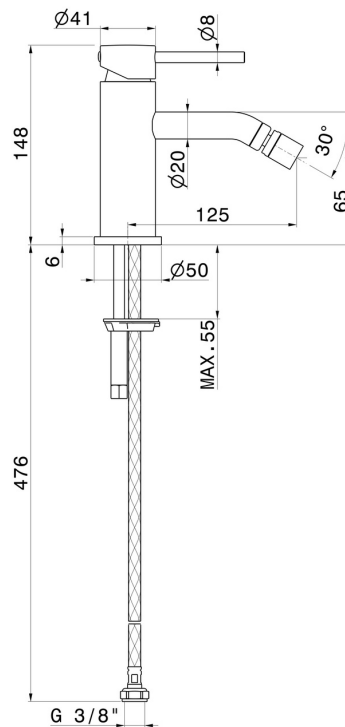

XT

4219.58.061

Mitigeur bidet - finition PVD Copper Bronze

Sans vidage

PVD Copper Bronze

CARACTÉRISTIQUES

Matériau	Laiton
Technologie	Save Water
Installation	À poser
Type de perçage	Monotrou
Type de commande	Monocommande
Vidage	Sans vidage
Mitigeur d'eau	Mécanique

DESSIN TECHNIQUE

Aperçu AR
essayez-le chez vous

Plus de détails
sur notre [site web](#)

XT

4219.58.061

Mitigeur bidet - finition PVD Copper Bronze

FINITIONS DISPONIBLES

58.061