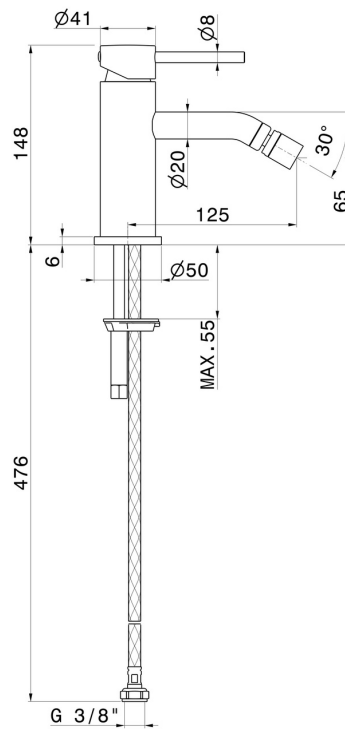

# XT

**4219.59.067**

Mitigeur bidet - finition PVD Brushed Copper Bronze

Sans vidage

PVD Brushed Copper Bronze

## CARACTÉRISTIQUES

Matériau	<b>Laiton</b>
Technologie	<b>Save Water</b>
Installation	<b>À poser</b>
Type de perçage	<b>Monotrou</b>
Type de commande	<b>Monocommande</b>
Vidage	<b>Sans vidage</b>
Mitigeur d'eau	<b>Mécanique</b>

## DESSIN TECHNIQUE

**XT**

**4219.59.067**

Mitigeur bidet - finition PVD Brushed Copper Bronze