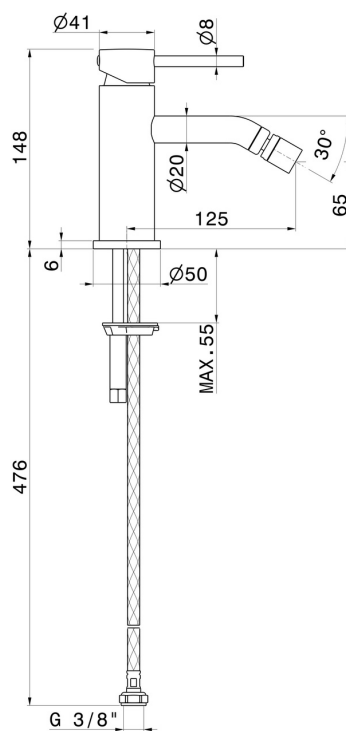

XT

4219.59.097

Mitigeur bidet - finition PVD Brushed Gold

Sans vidage

PVD Brushed Gold

CARACTÉRISTIQUES

Matériau	Laiton
Technologie	Save Water
Installation	À poser
Type de perçage	Monotrou
Type de commande	Monocommande
Vidage	Sans vidage
Mitigeur d'eau	Mécanique

DESSIN TECHNIQUE

XT

4219.59.097

Mitigeur bidet - finition PVD Brushed Gold

FINITIONS DISPONIBLES

59.097

PVD Brushed Gold

01.014